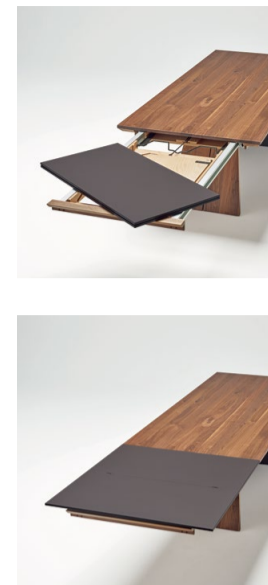

ALLES AUS EINER HAND

Ihr persönlicher Ansprechpartner ist immer für Sie da und koordiniert sämtliche Anliegen und Abläufe Ihres Wohnprojekts. Individuell und professionell – von der Planung bis zur Fertigstellung.

VIELSEITIG GEMÜTLICH

Lima steht für den gelungenen Mix aus höchstem Sitzkomfort und formschönem Relaxambiente. Sowohl als Eckbank oder Bankteil die optimale Variante, um lange Gesprächsrunden zu genießen.

Und damit sie auch wirklich ganz individuell ist, wird sie zentimetergenau gefertigt und lässt sich mit einem von 90 verschiedenen Stoffen individuell beziehen. Das Stuhl- und Tischsystem Caracas rundet das Gesamtkonzept ab.

ZEITLOS ELEGANT

An der schlanken, puristischen Verarbeitung von massivem Holz erkennt man das geschulte Auge handwerklicher Präzision. Wie bei diesem zeitlos schönen Tisch PAN, wahlweise in Naturbuche gebürstet, Asteiche gebürstet oder Astnuss. Erhältlich mit dem Tischauszug PAN „S4“, falls sich mal mehr Gäste ankündigen.